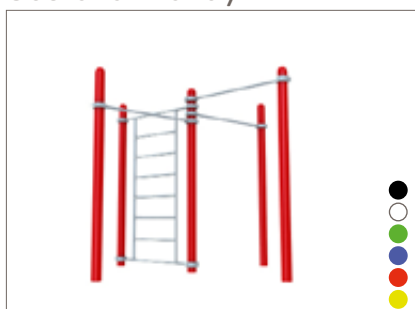

+420 777 311 331
+420 734 200 867
info@hriste8d.cz

Adresa:
Rybkova 23, obj. 30
602 00 Brno

Sestava hrazdy 1

18U.10.12.3.101
 od 140 cm
 6,66 × 2,17 m
 4,66 × 0,17 × 3,05 m

< 1 m
 0 m²

Sestava hrazdy 2

18U.10.12.3.102
 od 140 cm
 5,00 × 5,00 m
 3,00 × 3,00 × 2,30 m