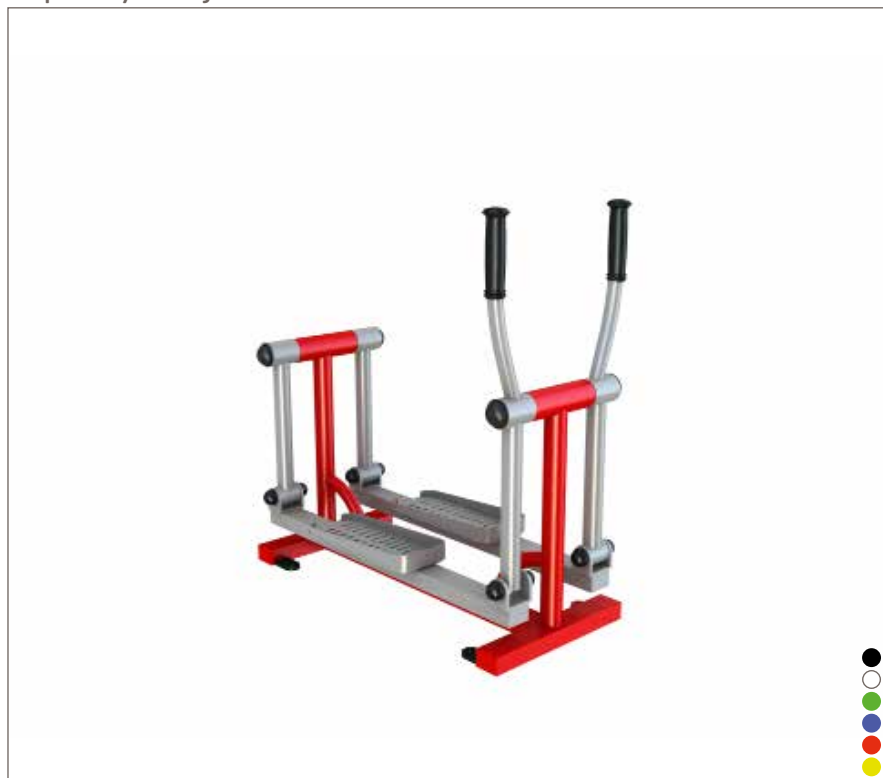

Eliptický stroj 5

18U.10.20.3.107

3+
2,84 × 2,54 m
0,84 × 0,54 × 1,20 m

< 1 m
0 m²