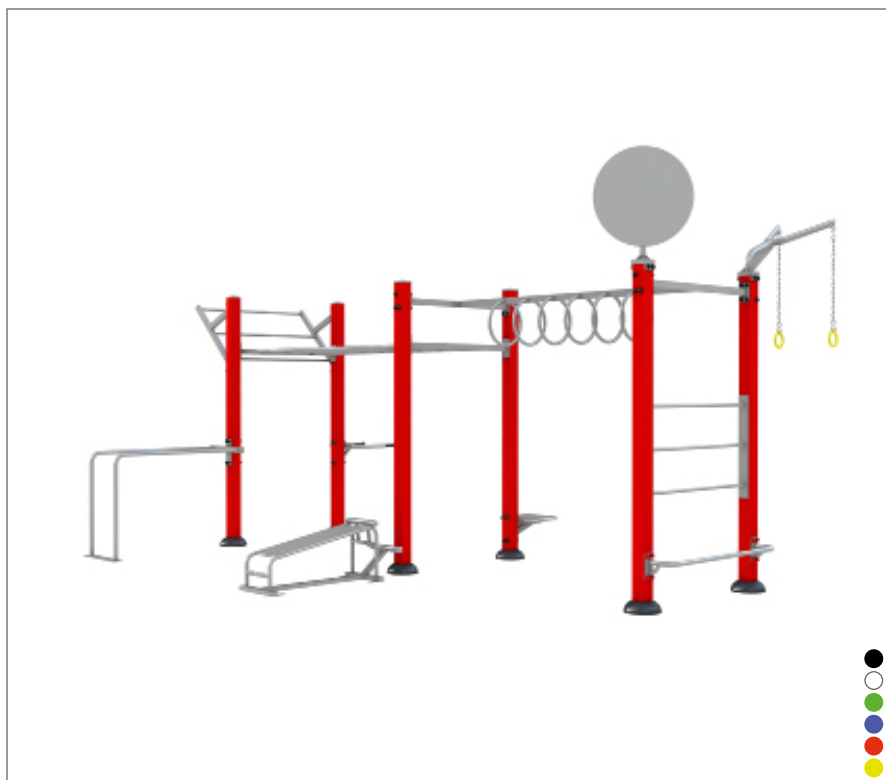

od 140 cm

9,16 × 5,63 m

7,16 × 3,63 × 3,63 m

< 1 m

0 m²

Sestava workout 9

18U.10.10.3.109
 ⚙ od 140 cm
 📏 9,16 × 5,63 m
 📏 7,16 × 3,63 × 3,63 m

🚶 < 1 m
 🚲 0 m²

Sestava workout 10

18U.10.10.3.110
 ⚙ od 140 cm
 📏 9,16 × 3,80 m
 📏 7,16 × 1,80 × 3,06 m

🚶 < 1 m
 🚲 0 m²

Sestava hrazdy 3

18U.10.12.3.103
 ⚙ od 140 cm
 📏 5,86 × 3,67 m
 📏 3,86 × 1,67 × 3,06 m

🚶 < 1 m
 🚲 0 m²