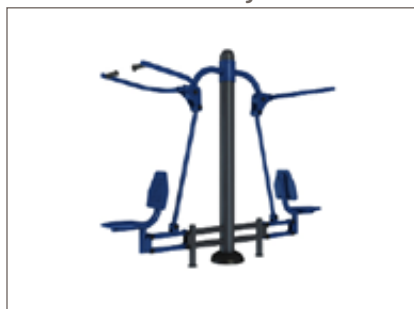

18U.10.20.3.151

15+
4,56 × 2,75 m
2,56 × 0,75 × 1,89 m

< 1 m
0 m²

Surfovací stroj 2

18U.10.20.3.170

15+
3,27 × 2,86 m
1,27 × 0,86 × 1,49 m

< 1 m
0 m²

Posilování nohou 2