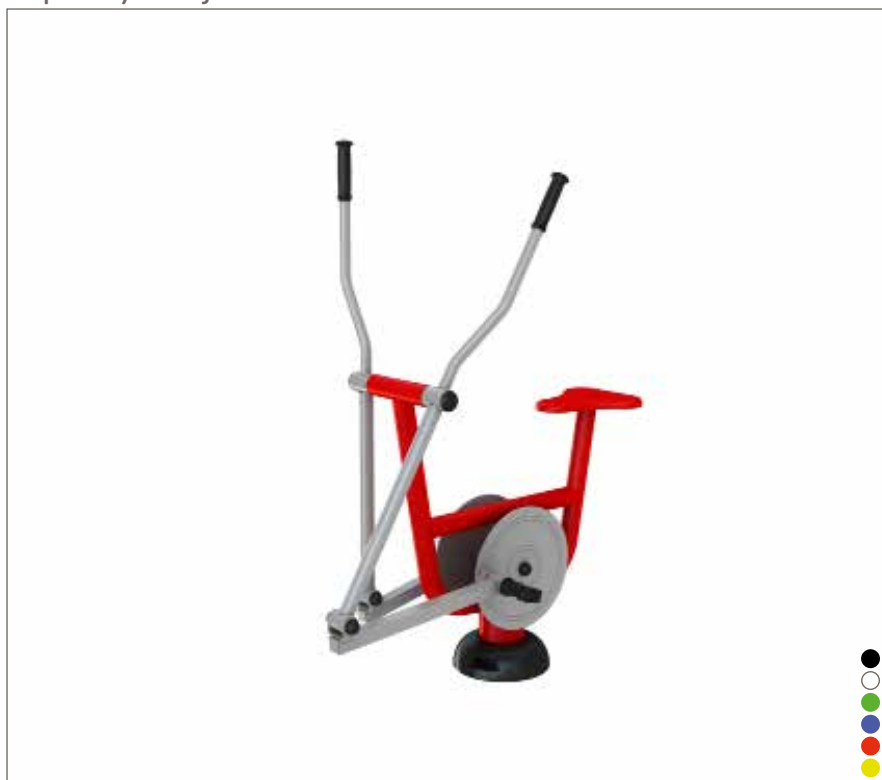

3,24 × 3,41 m

1,24 × 1,41 × 2,05 m

< 1 m

0 m²

Eliptický stroj 4

18U.10.20.3.106

3+

2,83 × 2,61 m