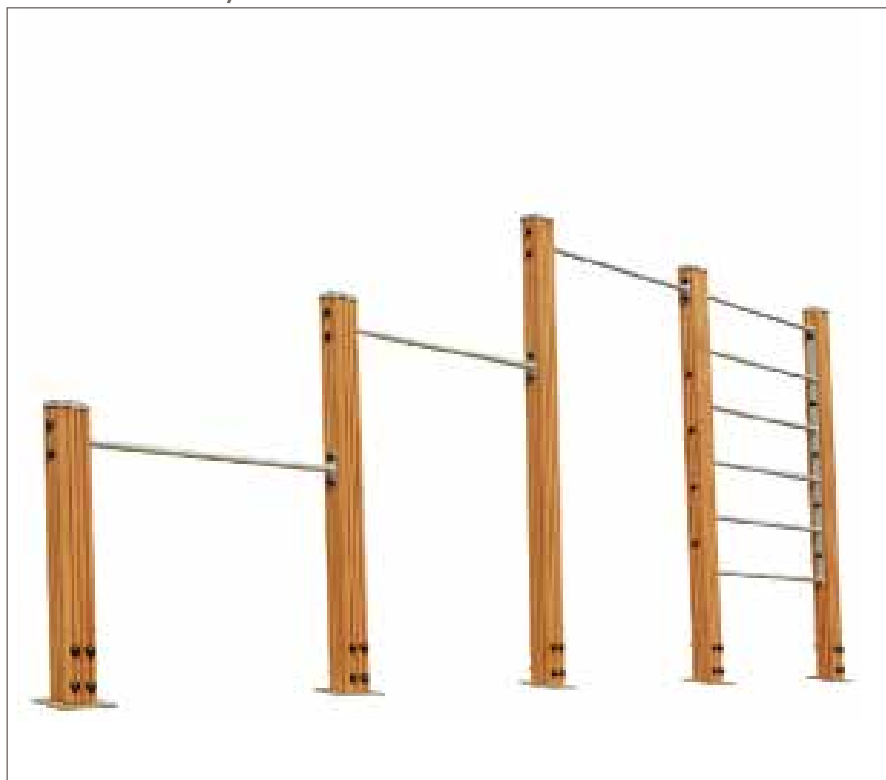

18P:10.10.3.120

od 140 cm < 1 m
 4,72 × 2,22 m 0 m²
 2,72 × 0,22 × 2,22 m

Ručkovací žebřík 2

18P:10.10.3.122

od 140 cm < 1 m
 5,60 × 3,12 m 0 m²
 3,60 × 1,12 × 2,46 m

Sestava hrazdy 12

18P:10.10.3.121

od 140 cm < 1 m
 7,50 × 2,13 m 0 m²
 5,50 × 0,13 × 2,20 m